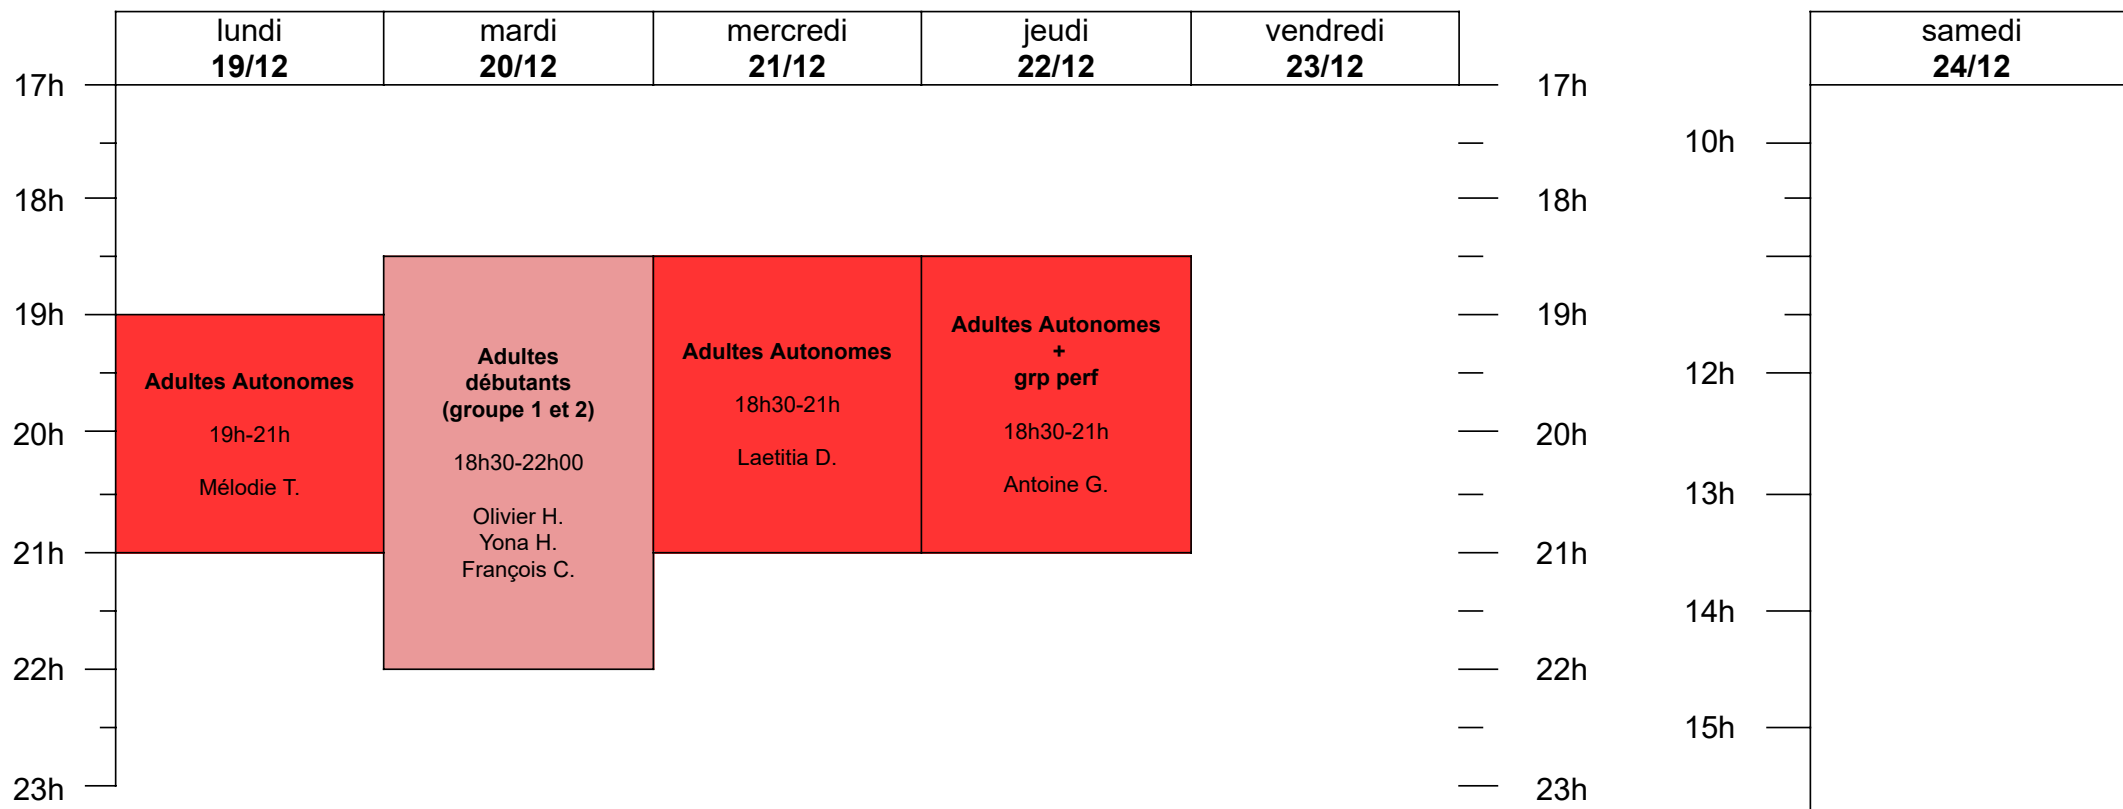

PLANNING VACANCES SCOLAIRES

Marsas Escalade et Montagne 2022/2023

GYMNASE Pierre Macrez

L'ensemble des créneaux ne peuvent être pratiqué que par des membres de Marsas Escalade et Montagne à jour de leur inscription.

Adultes autonomes: ces créneaux ne sont accessible qu'aux adultes ayant leur bracelet d'autonomie (Validation club) et aux "autonomes moulinette" des créneaux débutants. **AUCUN** autre débutant n'est autorisé sur ces créneaux.

PLANNING VACANCES SCOLAIRES
Marsas Escalade et Montagne 2022/2023

GYMNASE Pierre Macrez

	lundi 26/12	mardi 27/12	mercredi 28/12	jeudi 29/12	vendredi 30/12		samedi 31/12
17h						17h	
						—	10h
18h				Adultes débutants + Adultes autonomes 18h-22h Thomas G.		—	18h
						—	12h
19h						—	13h
						—	14h
20h						—	15h
						—	
21h					—		
					—		
22h					—		
					—		
23h					—		