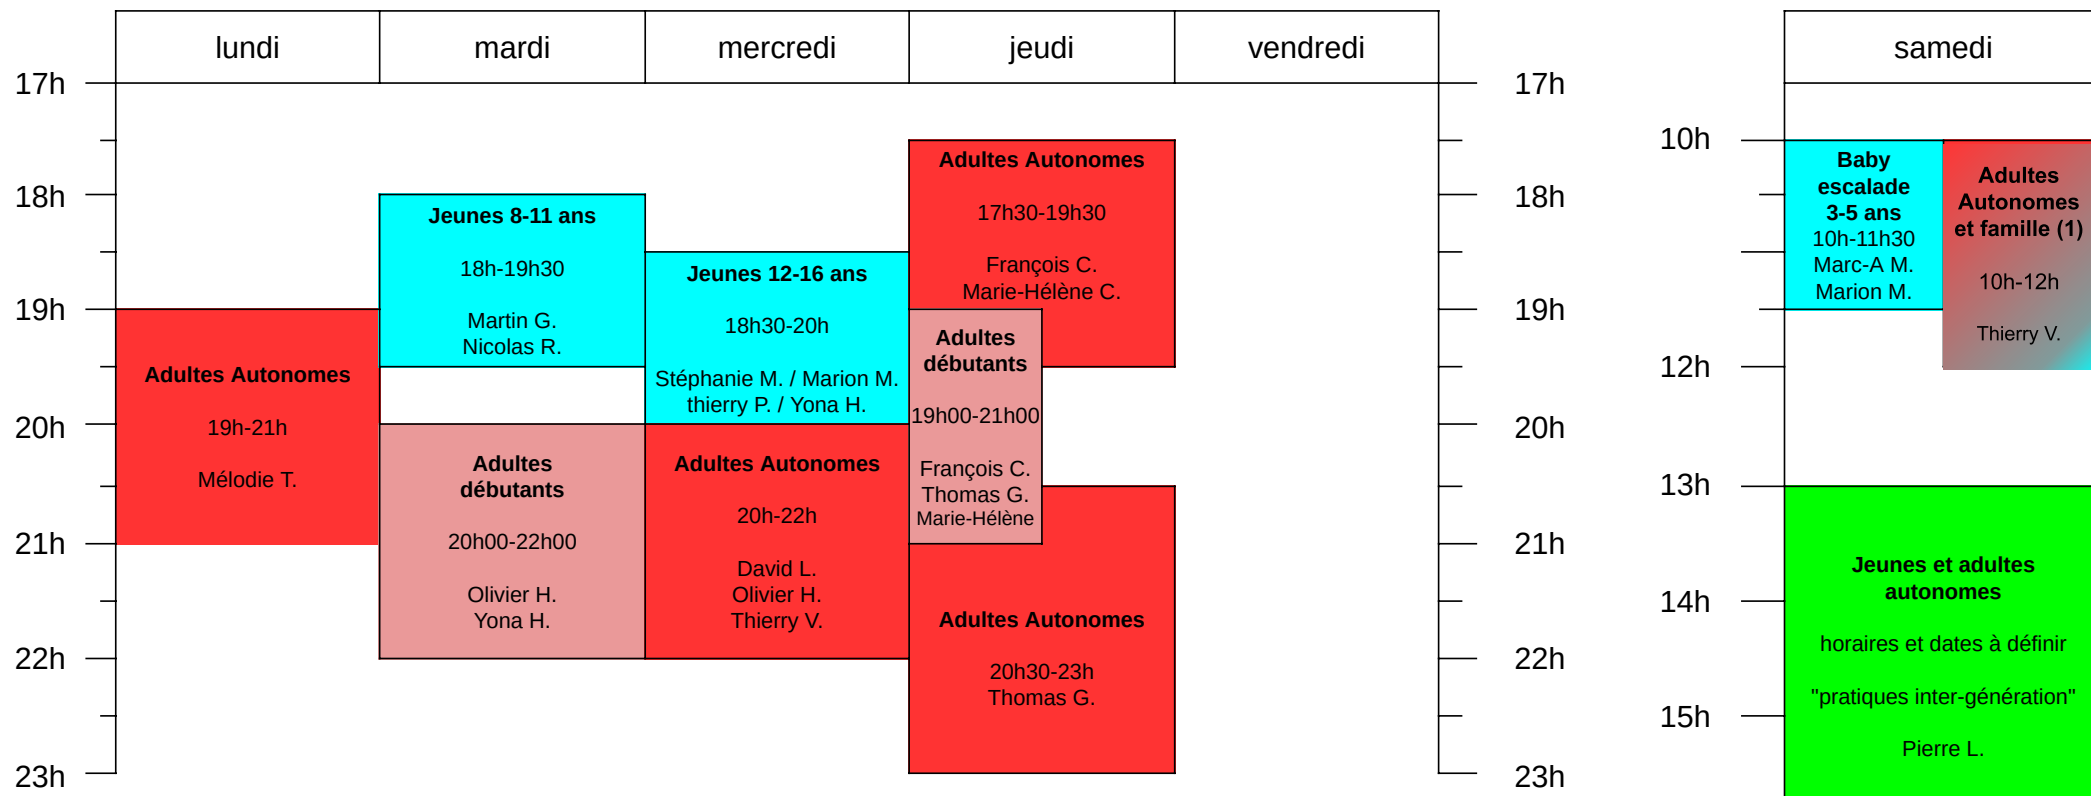

# PLANNING Marsas Escalade et Montagne 2022/2023

## GYMNASE Pierre Macrez

L'ensemble des créneaux ne peuvent être pratiqué que par des membres de Marsas Escalade et Montagne à jour de leur inscription.

**(1) Famille:** créneau ouvert aux parents et aux enfants inscrits sur un créneau encadré et souhaitant grimper ensemble. règlement à la salle et sur le site. Ouvert, sauf indication contraire sur le site internet